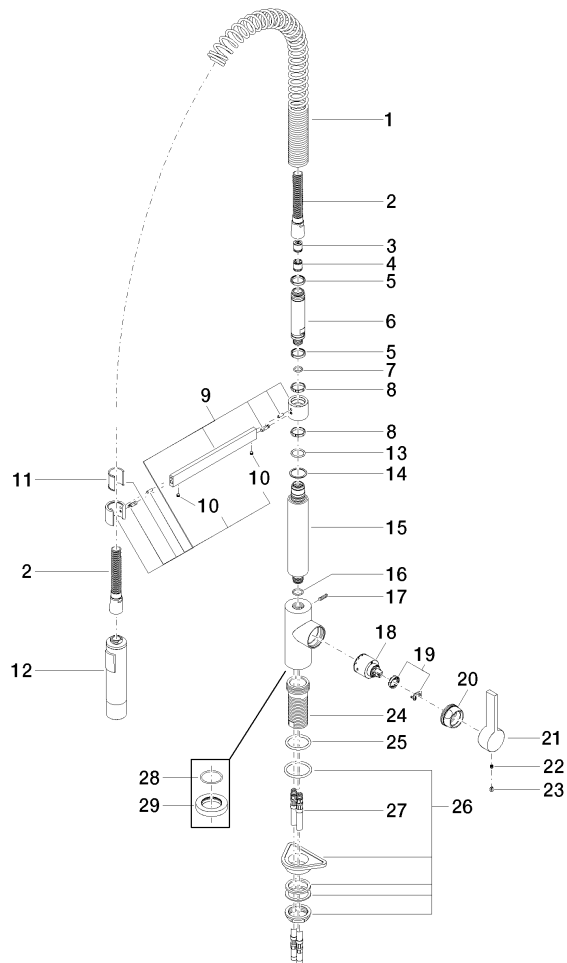

33 860 875

- saillie 240 mm
- orientable 360°
- jet enrichi en air et jet douchette
- hauteur de robinetterie 685 mm
- hauteur jusqu'au mousseur 129 mm
- diamètre de percement 35 mm
- tête de douchette avec système anticalcaire
- débit d'eau maxi. 8 l/min avec une pression d'écoulement de 3 bars
- sans plomb
- Ce produit contribue au respect des exigences des systèmes d'évaluation des bâtiments écologiques, par exemple LEED®, BREEAM®, DGNB

**Commande de vidage individuelle
manuelle Commande manuelle -
Platine** 10 712 970-08

Accessoires recommandés

Distributeur sans rosace - Platine 82 424 970-08

33 860 875

Les pièces pour les
autres finitions
peuvent être
trouvées ici : Chrome

33 860 875

Liste des pièces de rechange

N°	Article Numéro	Désignation	Fréquence de montage	Délai de livraison
1	09 16 02 035 90	ressort	1	2
2	90 30 02 065 00-08	flexible	1	-
La pièce de rechange ne peut plus être commandée, veuillez commander l'article de remplacement				
3	09 23 01 046 90	anti-retour	1	2
4	90 23 01 141 00 90	anti-retour	1	2
5	09 14 15 024 90	anneau	2	2
6	09 30 01 067 10-08	adaptateur	1	40
7	90 14 10 077 00 90	joint	1	2
8	09 28 10 181 90	anneau	2	2
9	04 17 20 029 00-08	patte de fixation	1	40
10	90 31 11 112 00 90	tige	2	2
11	09 18 40 118 90	douille	1	2
12	04 12 11 092 10-08	douche	1	40
13	09 14 10 100 90	joint	1	2
14	09 28 10 122 90	anneau	1	2
15	09 11 10 072 10-08	raccord	1	40
16	90 14 10 055 00 90	joint	1	2
17	04 31 11 113 00 90	tige	1	2
18	90 15 05 061 00 90	cartouche	1	60
19	90 28 10 148 00 90	accessoires	1	2
20	09 24 04 107-08	écrou	1	40
21	09 20 79 040-08	poignée	1	40
22	90 31 11 030 00 90	tige	1	2
23	09 31 20 017 90	bonde de fond	1	2
24	09 30 01 111 20 90	douille	1	2
25	09 14 10 036 90	joint	1	2
26	04 23 10 044 02 90	set de fixation	1	2
27	04 30 04 016 00 90	flexible	2	60
28	09 14 10 149 90	joint	1	2
29	09 28 10 035-08	rosace	1	60